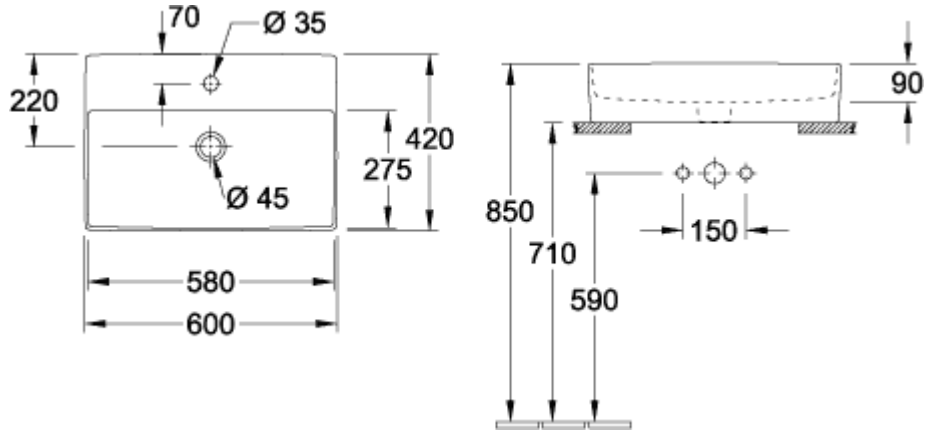

MEMENTO 2.0 LAVABO SOBRE ENCIMERA RECTANGULAR

INFORMACIÓN DEL PRODUCTO

Título del artículo	Villeroy & Boch Memento 2.0 Lavabo sobre encimera, 600 x 420 x 140 mm, Blanco CeramicPlus, con rebosadero, no pulido
Número de artículo	4A0760R1
Montaje / tipo de montaje	Montado en superficie
Indicaciones de montaje	recomendación: montaje con distancia mínima entre la parte posterior del lavabo y la pared de 50 mm
Suministro	1 x lavabos sobre encimera 1 x juego de sujeción 1 x plantilla para recortar
Profundidad en mm	420
Anchura en mm	600
Altura en mm	140
Profundidad interior	90
Colección	Memento 2.0
Nombre del producto	Lavabo sobre encimera
Adecuado para	Grifo mezclador de 3 orificios, Mobiliario de Villeroy&Boch a juego
Material	TitanCeram
surface	brillo
Con rebosadero	Si
Forma	Rectangular
Nombre del color	Blanco
Superficie antibacteriana (con AntiBac)	No
Fácil limpieza de las superficies (CeramicPlus)	Si
Número de orificios taladrados para grifos	1
Número de orificios pretaladrados	2
Parte inferior del lavabo	no pulido
Número de lavabos	1

TECHNICAL DRAWINGS

4A0760R1

4A0760R1